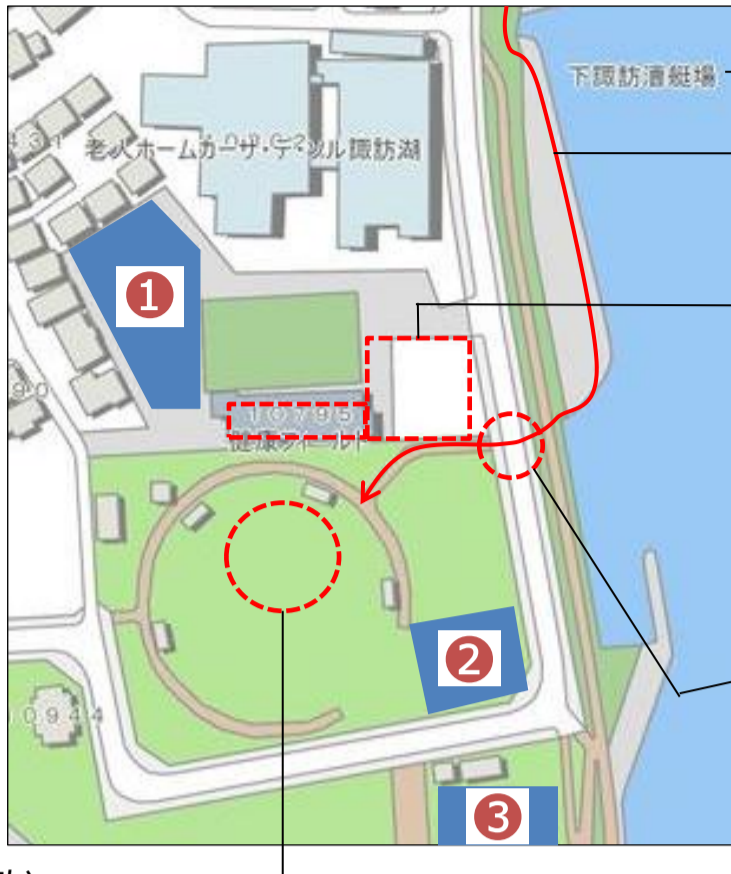

当日、会場入り口に給水スタンドを
設置して、冷たい水を提供

マイボトルを
ご持参ください

小雨決行

荒天中止

■荒天の場合は、当日午前6時15分に広報無線・町メール配信・しもすわインフォでお知らせします。

■主催:下諏訪町諏訪湖浄化推進連絡協議会 ■後援:下諏訪町

■お問い合わせ先 事務局:下諏訪町 住民環境課 環境衛生係 電話:0266-27-1111 (内線142)

第45回諏訪湖クリーン祭 会場周辺案内

来場者駐車場

- ① 健康ステーション駐車場 (60台)
- ② 多目的広場駐車場 (20台)
- ③ ヘリポート横駐車場 (80台)
- ④ 赤砂崎開発用地駐車場 (100台)

お車でお越しの方は、上記駐車場をご利用ください。

当日のご利用状況によりましては満車になる場合もありますのでご了承ください。

清掃範囲

イベント・ブース会場

道路横断注意!!
(誘導員の指示に従ってください)

はじめの会
開会式 会場